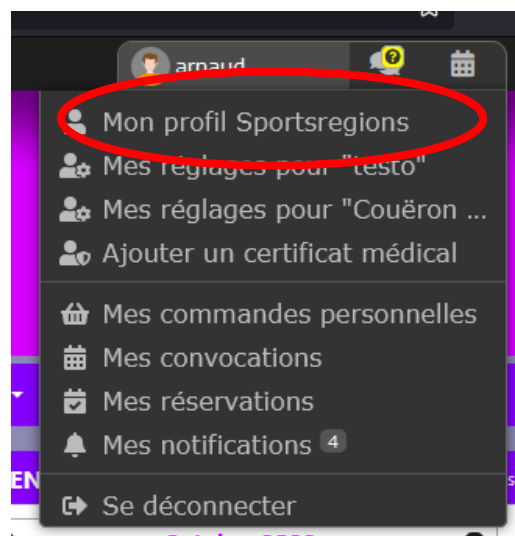

The screenshot shows a mobile application window titled "Participer au site" with a close button (X) in the top right corner. Below the title, it says "Connectez vous sur la plateforme" followed by the "sportsregions.fr" logo and the tagline "L'internet des associations sportives". There are two main sections: "J'ai un compte Sportsregions" and "Pas encore de compte ?". The first section contains input fields for "E-mail" (with a blacked-out value) and "Mot de passe" (with dots), a blue "Connexion" button, and a link "J'ai oublié mon mot de passe". The second section contains a blue "Créer un compte" button.

Voilà, vous êtes connecté sur notre site en tant que visiteur. Vous pouvez naviguer sur les différentes pages.

Pour vous déconnecter, cliquez en haut à droite sur votre prénom et sélectionnez « Se déconnecter »

Mise à jour de ses données personnelles

Vous avez la possibilité d'ajouter votre numéro de téléphone, votre adresse ou bien une photo.

Pour cela, cliquez en haut à droite sur votre prénom.

Sélectionnez « Mon profil Sportregions »